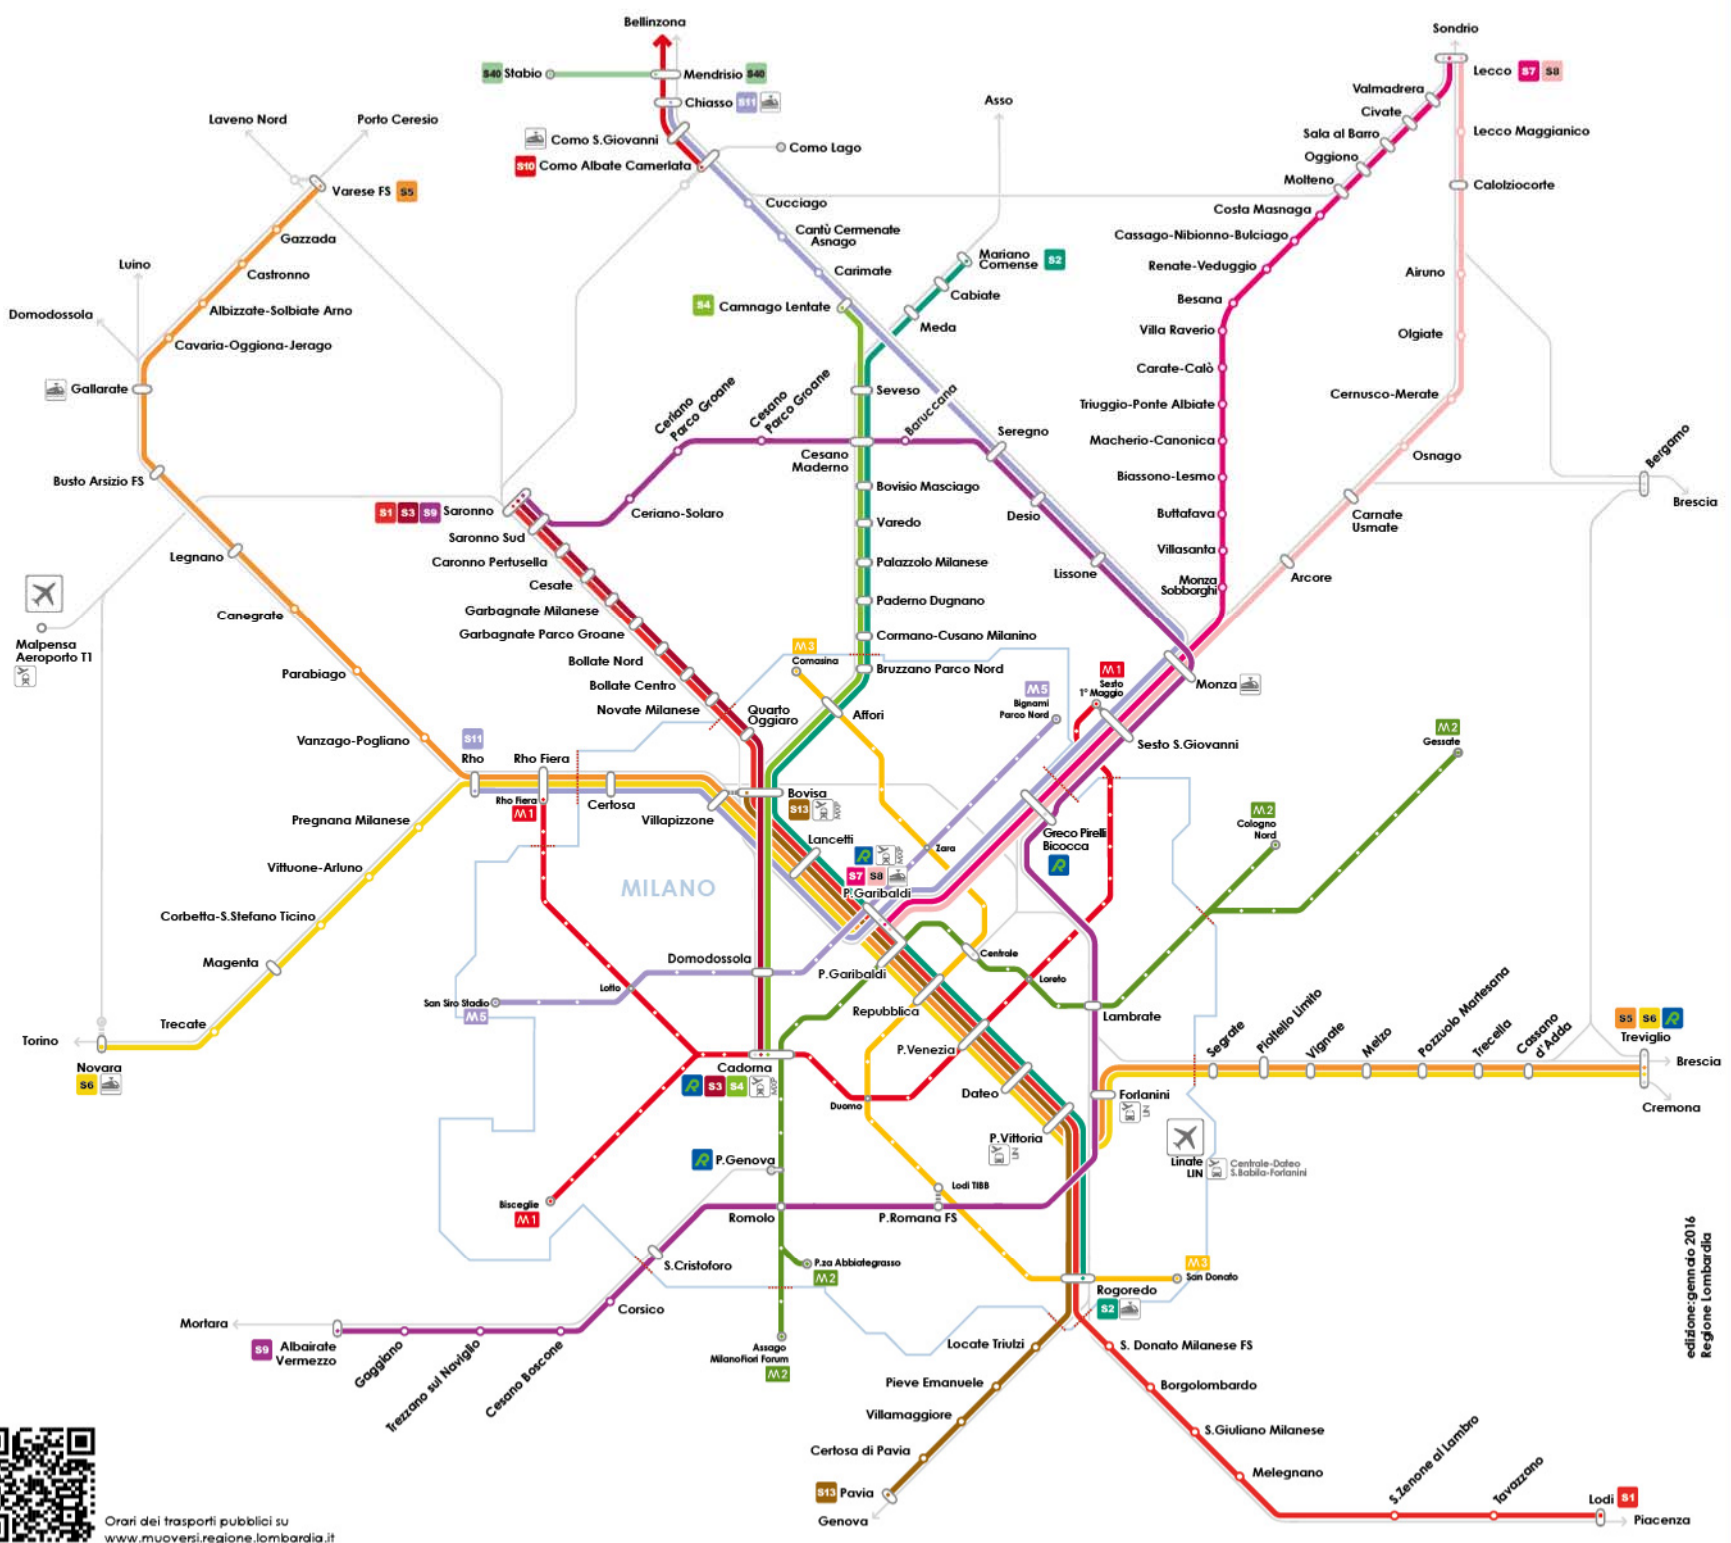

Servizio Ferroviario Suburbano

Linee S Servizio Suburbano Suburban lines

- S** Suburbana • Suburban lines
- S1** Saronno-Milano Passante-Lodi
- S2** Mariano C.-Milano Passante-MI Rogaredo
- S3** Saronno-Milano Bovisa-MI Cadorna
- S4** Camnago Lentate-Milano Bovisa-MI Cadorna
- S5** Varese-Milano Passante-Treviglio
- S6** Novara-Milano Passante-Treviglio
- S7** Lecco-Molteno-MI P.Garibaldi
- S8** Lecco-Carnate-MI P.Garibaldi
- S9** Saronno-Seregno-MI Greco-Albairate
- S10** Bellinzona-Chiasso-Albate Camerlata
- S11** Chiasso-Como S.Giovanni-MI P.Garibaldi-Rho
- S13** Pavia-Milano Passante-MI Bovisa
- S40** Mendrisio-Stabio

- R** Regionale • Regional railway
- Linee Regionali e RegioExpress
- M** Metropolitana • Underground
- M1** Sesto FS- Biseglie/Rho Fiera
- M2** Assago/P.za Abbiategrasso-Cologno Nord/Gessate
- M3** Comasina-San Donato
- M5** Bignami-San Siro

- Linea e stazioni suburbane Suburban lines and stations
- Linea e stazioni metropolitana Underground lines and stations
- S1** Capolinea • Terminus
- Collegamento pedonale Pedestrian connection
- Limite tariffa urbana Urban fare limit
- Aeroporto Airport
- Treno o bus per l'aeroporto Train or bus service to airport
- Stazione servita da treni Alta Velocità e Lunga Percorrenza High-speed and Long Distance trains

edizione: gennaio 2016 Regione Lombardia

Orari dei trasporti pubblici su www.muoversi.regione.lombardia.it